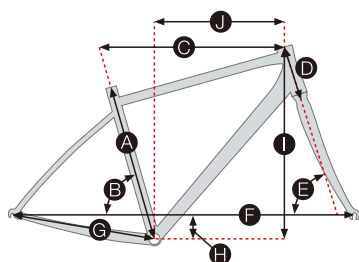

GIANT

SPECIFICATIONS

TCX ADVANCED PRO 2

¥320,000 (税抜)

SIZE: 490(XS), 505(S), 525(M), 545(ML)mm WEIGHT: -

フレーム	Advanced Grade Composite OLD142mm
フォーク	Advanced-Grade Composite、Full Composite OverDrive 2 コラム 12mm Axle
BB.セット	SRAM GXP Press Fit(BB86)
ギアクランク	SRAM APEX 1 40T 170mm(XS、S)、172.5mm(M、ML)
チェーン	SRAM PC-1110
F.ディレーラー	GIANT 1X チェーンガイド
R.ディレーラー	SRAM APEX 1
シフター	SRAM APEX 1 HRD 11S
ブレーキセット	SRAM APEX 1 HRD F:160mm R:140mm
ギア	SRAM PG1130 11S 11-36T
ヘッドセット	FSA シールドカートリッジ 1-1/4"-1-1/2" OD2
ハンドルバー	GIANT CONTACT SL 31.8 400mm(XS、S)、420mm(M、ML)
ハンドルステム	GIANT CONTACT SL OD2 31.8 70mm(XS)、80mm(S)、90mm(M)、100mm(ML)
サドル	GIANT APPROACH
シートピラー	GIANT D-FUSE Composite
シートクランプ	フレーム一体型
ペダル	なし
ホイール	GIANT P-X2 DISC WheelSet 24H 12mm Axle
タイヤ	MAXXIS ALL TERRANE 120TPI FOLDABLE 700x33C Tubeless Ready
スピード	11 Speed
付属品	ベル、チューブレスバルブ、シーラント

GEOMETRIES

SIZE	SEAT TUBE A	SEAT ANGLE B	TOP TUBE C	HEAD TUBE D	HEAD ANGLE E	WHEEL BASE F	REAR CENTER G	BB DROP H	STACK I	REACH J	適応身長 cm (参考値)
490(XS)	490	74.0	515.0	118	70.7	1006.0	430	60.0	525	365	155-170
505(S)	505	73.5	530.0	133	71.0	1014.0	430	60.0	540	370	165-180
525(M)	525	73.0	545.0	148	71.5	1020.0	430	60.0	556	375	170-185
545(ML)	545	73.0	560.0	163	72.0	1030.0	430	60.0	572	385	180-190